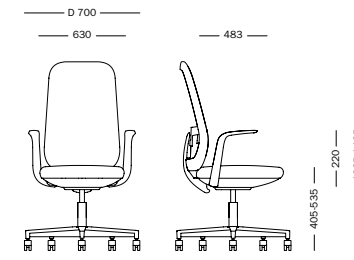

—
Skate Task

SKATE OPERATIVA TASK