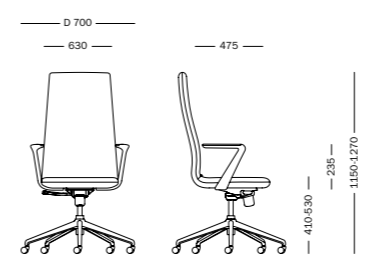

ES

Line es la colección de sillas de dirección, operativas y de confidente, con apoyabrazos elegantes en voladizo y asiento muy fino de diseño peculiar, embellecido por revestimientos en acabados preciosos, en versión lisa o caracterizada por costuras horizontales. Line dispone de distintos tipos de mecanismos, en la versión taburete.

Line Executive

Line Executive - Meeting

LINE DIREZIONALE EXECUTIVE

LINE MANAGER

LINE MEETING

LINE SGABELLO STOOL

sitland

Sitland spa