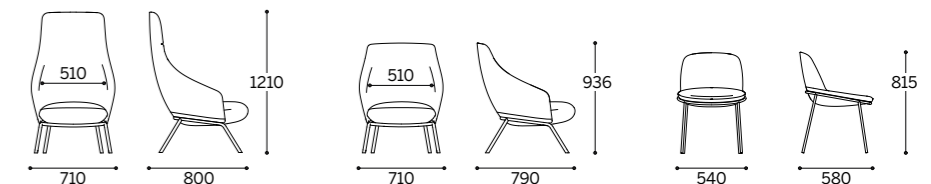

Comfort aboard

Montecarlo è un sistema di sedute poliedrico composto dalla poltrona lounge alta, lounge media fino ad arrivare alla classica poltroncina da tavolo. La leggera struttura della base 4 gambe è in tubolare di metallo, verniciata colore bianco o nero, e sostiene l'accogliente seduta realizzata in poliuretano flessibile senza CFC/HCFC per garantire comfort e benessere. Nelle versioni lounge lo schiumato del sedile integra i braccioli. / Montecarlo is a versatile seating system made up of a high back lounge chair, a medium back lounge chair and a classic upholstered dining chair. The light frame of the 4-leg base is made of black or white painted tubular metal. The frame supports the inviting seat made of flexible CFC/HCFC-free polyurethane to guarantee comfort and wellbeing. In the lounge versions, the foam seat is integrated with the armrests.

Poltrona lounge schienale alto
High back lounge chair

Poltrona lounge schienale medio
Medium back lounge chair

Sedia 4 gambe
4-leg dining chair

Struttura 4 gambe in tubolare di metallo 4-leg base in tubular metal	●	●	●
Sedile in poliuretano flessibile senza CFC/HCFC Seat in flexible CFC/HCFC-free polyurethane	●	●	●
Schienale in poliuretano flessibile senza CFC/HCFC Back in flexible CFC/HCFC-free polyurethane	●	●	●
Poggiatesta Headrest	●		
Braccioli Armrests	●	●	
Fascia in pelle Leather band	●	●	●
Opzione fascia in pelle microforata colore rosso Optional red micro-perforated leather band	●	●	●

Poltrona lounge con schienale alto
High back lounge chair

Poltrona lounge con schienale medio
Medium back lounge chair

Sedia 4 gambe
4-leg dining chair