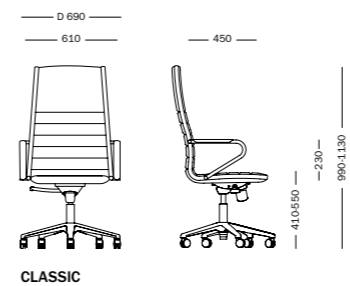

FR

La collection Classic meuble l'espace bureau avec des fauteuils de direction à dossier haut, des fauteuils management et réunion sur patins fixes, tous caractérisés par un design essentiel et des revêtements de qualité, en de nombreuses déclinaisons chromatiques. La structure, en acier chromé ou laqué noir mat, est complétée par un piètement à cinq branches disponible dans les finitions aluminium poli et aluminium noir mat.

ES

La colección Classic amuebla la oficina con sillas de dirección de respaldo alto, sillas operativas y de confidente con patas fijas. Se caracterizan por un diseño esencial y revestimientos refinados en numerosas variantes cromáticas. El bastidor es de acero cromado o pintado negro mate y se completa con base de cinco radios disponible en los acabados de aluminio brillo y aluminio negro mate.

Of Course Executive **Classic** Manager
Canapè Armchair - 2-seater sofa **Tov** Coffee table

Classic Executive

Classic Executive Classic+ Manager

CLASSIC DIREZIONALE EXECUTIVE

CLASSIC MANAGER

CLASSIC MEETING