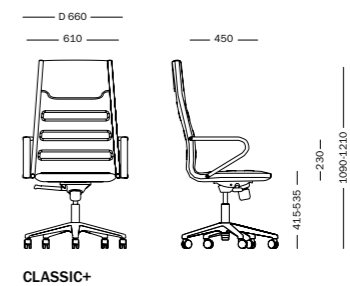

FR

La collection Classic meuble l'espace bureau avec des fauteuils de direction à dossier haut, des fauteuils management et réunion sur patins fixes, tous caractérisés par un design essentiel et des revêtements de qualité, en de nombreuses déclinaisons chromatiques. La structure, en acier chromé ou laqué noir mat, est complétée par un piètement à cinq branches disponible dans les finitions aluminium poli et aluminium noir mat.

Of Course Executive **Classic** Manager
Canapè Armchair - 2-seater sofa **Tov** Coffee table

Classic Executive

Classic Executive Classic+ Manager

CLASSIC DIREZIONALE EXECUTIVE

CLASSIC MANAGER

CLASSIC MEETING