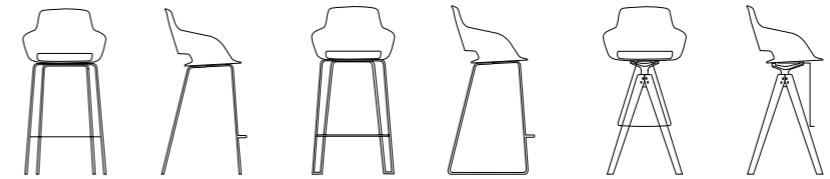

Stool

W 61 – D 58
H 112 / seat H 74

W 61 – D 58
H 112 / seat H 74

W 61 – D 58
H 114 / seat H 76

Finiture, Finishes, Finitions, Ausführungen, Acabados, Отделки

Scocca polipropilene
Polypropilene seat
Coque en polypropylène
Aufbau aus Polypropylen
Bastidor de polipropileno
Корпус из полипропилена