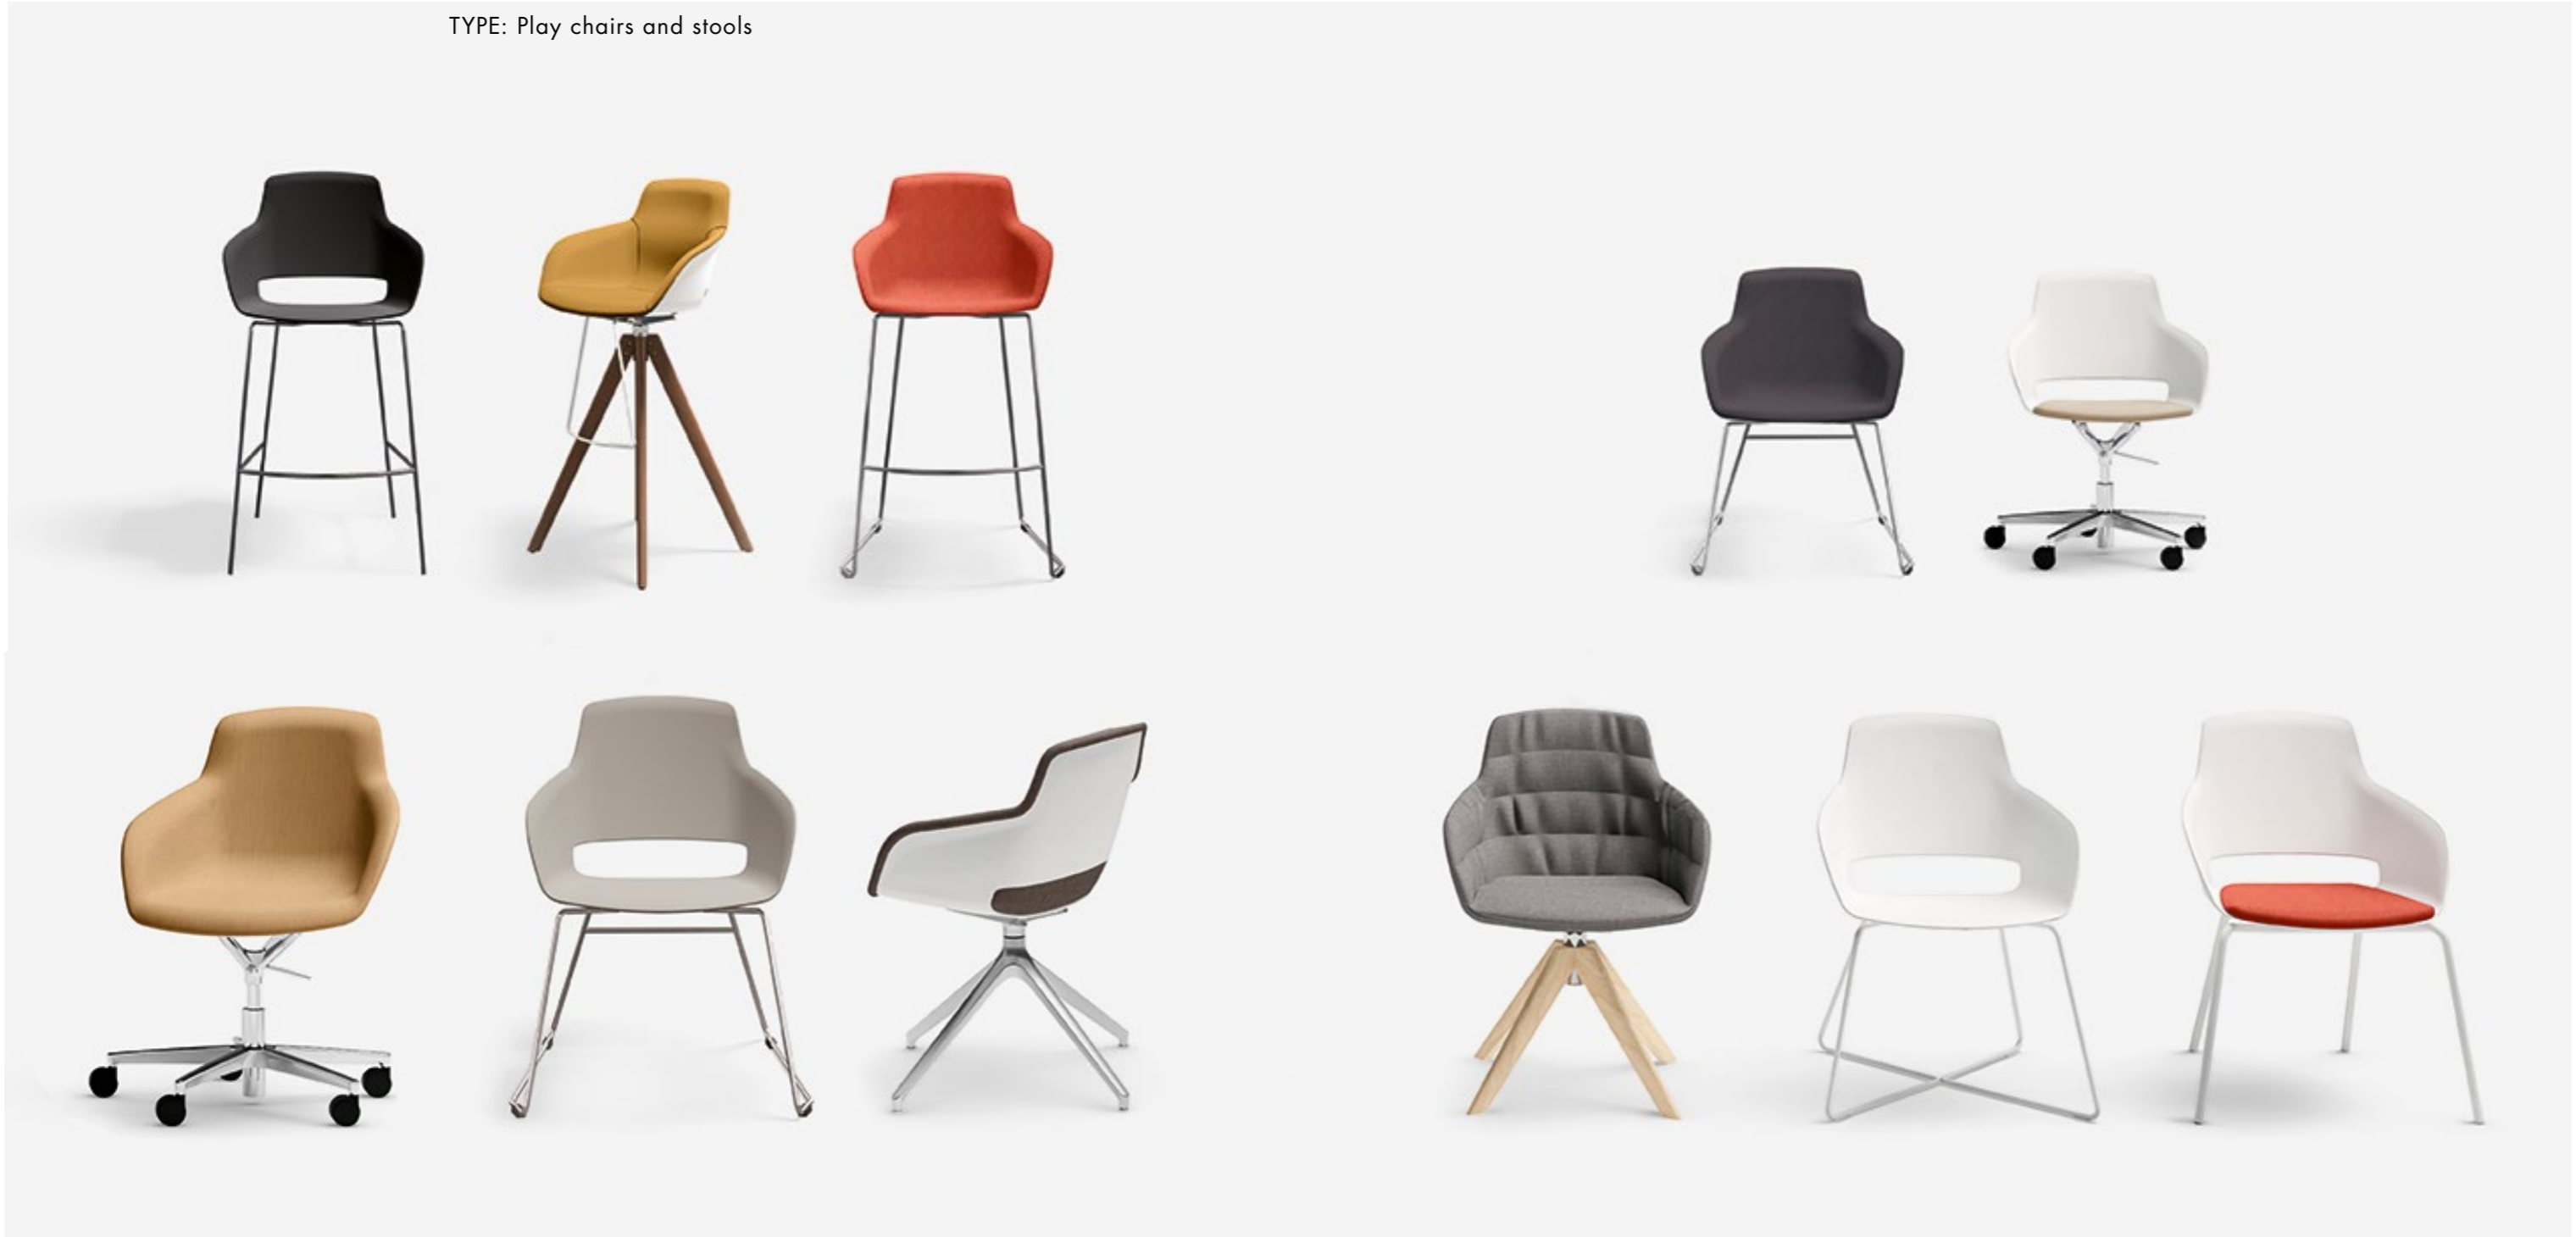

EN · A concentration of artisan knowledge, technology and design: the Captain Play chair is a combination of different styles and ideas, which make it an ideal choice for different environments. A versatile product that allows to create different type of chairs maintaining a personal but cosy type of design.

FR · Un concentré de savoir-faire artisanal, de technologie et de design: Captain Play réussit à combiner différents styles qui trouvent leur place partout. Un siège polyvalent qui permet de créer différentes typologies avec un design propre, compact et enveloppant.

DE · Handwerkerwissen, Technologie und Design: Der Captain Play Stuhl ist eine Kombination aus verschiedenen Stilen und Ideen. Ein vielseitiges Produkt, mit dem verschiedene Stühle mit einem persönlichen, aber gemütlichen Design gestaltet werden können.

ES · Un concentrado de sabiduría artesana, tecnología y diseño: Captain Play supone una mezcla de estilos e ideas. Un producto versátil que permite crear diversas tipologías de asiento con un diseño propio, compacto y envolvente.

RU · В кресле Captain Play сочетаются умелая ручная работа, технология и дизайн, слились разные стилистические детали для единения идей в любых помещениях: коммерческих, офисных, конференц-залах и частных офисах специалистов.

TYPE: Play chairs and stools