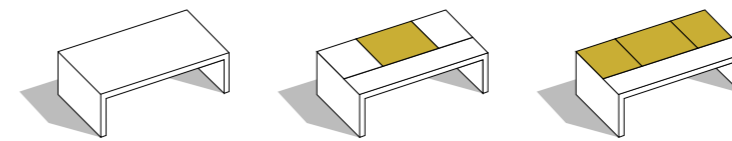

TYPE: Desk (h. 74 cm)

1 IT *Profilo in metallo*  
 EN *Metal structure*  
 FR *Profil en métal*  
 DE *Metal Gestell*  
 ES *Estructura en metal*  
 RU *Профиль из металла*

2 IT *Piano con inserto in pelle*  
 EN *Leather top*  
 FR *Plateau avec partie en cuir*  
 DE *Platte aus Leder*  
 ES *Sobre en cuero*  
 RU *Поверхность с вставкой из кожи*