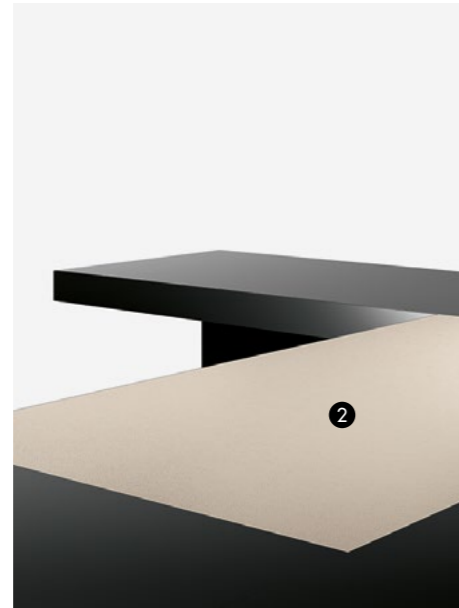

1 IT *Profilo in metallo*
EN *Metal structure*
FR *Profil en métal*
DE *Metal Gestell*
ES *Estructura en metal*
RU *Профиль из металла*

2 IT *Piano con inserto in pelle*
EN *Leather top*
FR *Plateau avec partie en cuir*
DE *Platte aus Leder*
ES *Sobre en cuero*
RU *Поверхность с вставкой из кожи*