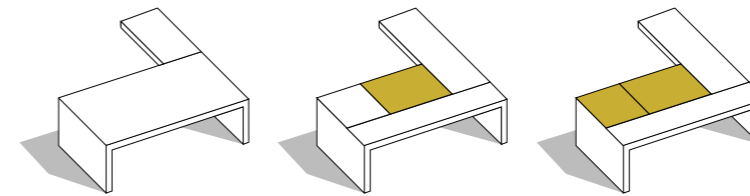

TYPE: Desk (h. 74 cm)

1 IT *Profilo in metallo*  
 EN *Metal structure*  
 FR *Profil en métal*  
 DE *Metal Gestell*  
 ES *Estructura en metal*  
 RU *Профиль из металла*

2 IT *Piano con inserto in pelle*  
 EN *Leather top*  
 FR *Plateau avec partie en cuir*  
 DE *Platte aus Leder*  
 ES *Sobre en cuero*  
 RU *Поверхность с вставкой из кожи*

Desk  
 W 240  
 D 100 – H 74

Desk with return  
 W 240  
 D 200 – H 74

Finiture, Finishes, Finitions, Ausführungen, Acabados, Отделки

Struttura melaminico  
 Melamine structure  
 Structure melamine  
 Korpus melamin  
 Estructura en melamina  
 Структура с меламиновым покрытием